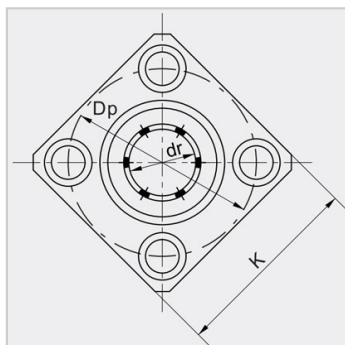

Flange Linear Bearing Series

LMFP...L、LMKP...L Series-**LMFP16LUULMKP16LUU**

参数信息:

: