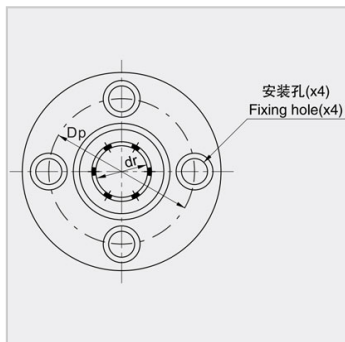

Flange Linear Bearing Series

LMFP...L、LMKP...L Series-**LMFP16LUULMKP16LUU**

参数信息:

: