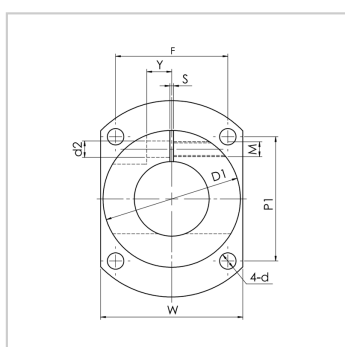

Shaft Support

GBH...LH Series-GBH...LH40

参数信息:

: