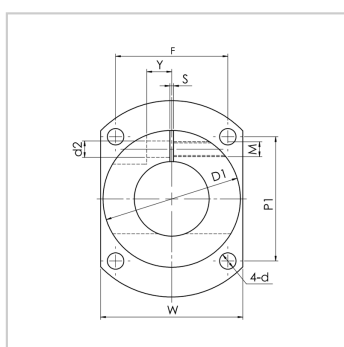

Shaft Support

GBH...LH Series-GBH...LH16

参数信息:

: