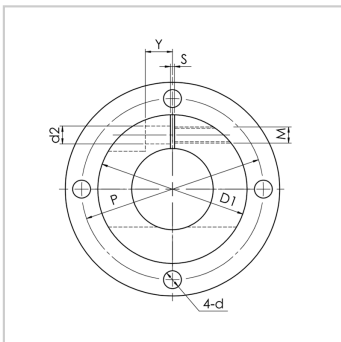

Shaft Support

SGBF...L Series-SGBF...L20

参数信息:

: